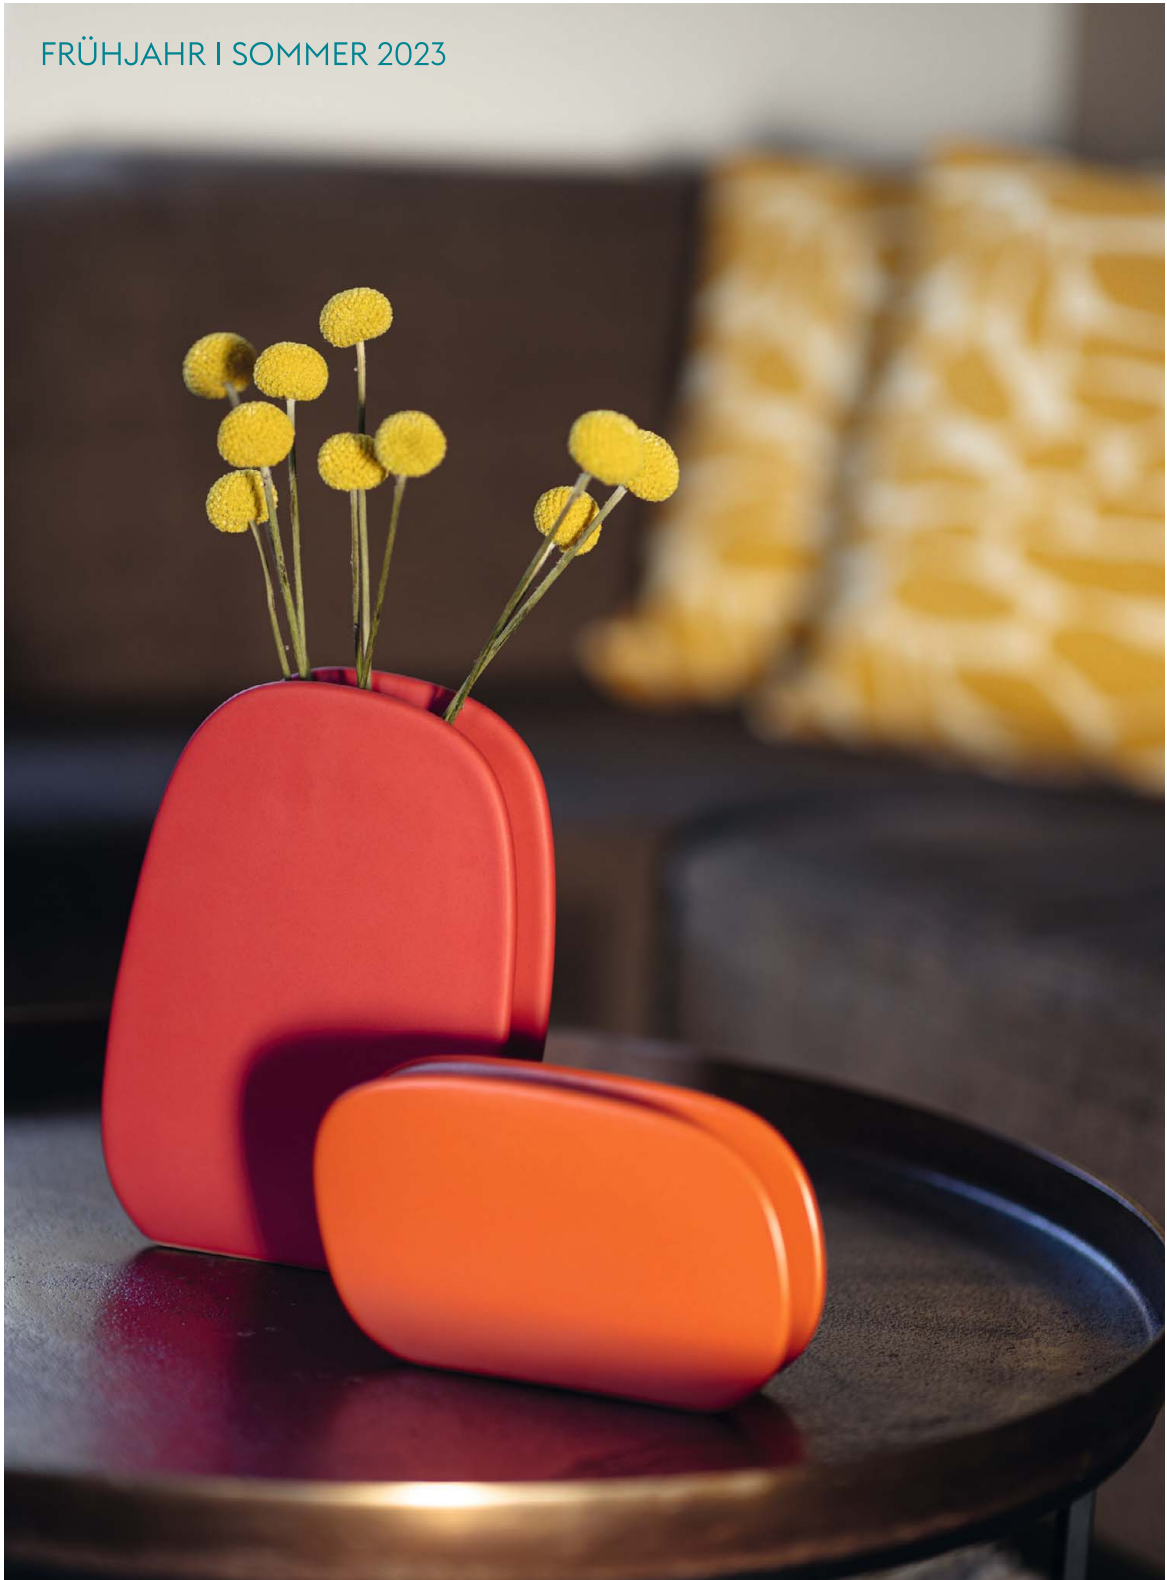

FRÜHJAHR | SOMMER 2023

Tranquillo
THE FAIR SHOP

UNTERWEGS

Transportiere deine Brote, Salate und Snacks sicher, wo auch immer du sie genießen willst. Unsere PLA-Dosen mit praktischem Besteckfach sind in drei frischen Farbkombinationen erhältlich. Die geräumigeren Dosen haben einen Bambusdeckel, der allerdings nicht in die Spülmaschine gegeben werden sollte. Die Dosen sind sicher verschließbar mit einem Band aus Silikon.